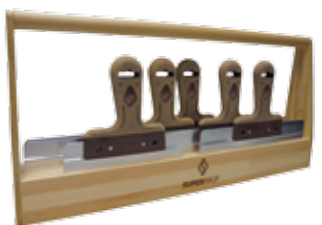

Inhoud:

- 1x 0.091.22
- 1x 0.091.28
- 1x 0.091.38
- 1x 0.091.48
- 1x 0.091.57
- 1x 0.071.00 spackmesbak hout

De spackmesbak zorgt ervoor dat uw gereedschappen (spackmessen, gipsmessen, troffels etc.) veilig en professioneel kunnen worden opgeborgen en getransporteerd. Mogelijke schade aan gebruiker en product wordt sterk gereduceerd.