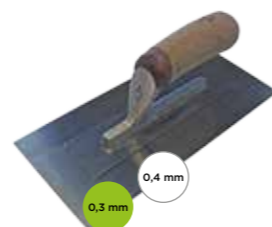

LEDEREN
HANDGREEP

SUPERPROF

SUPER PROF PURE PLEISTERSPAAN FLEX LEDEREN GREEP

STAINLESS
STEEL

PURE
GRIP

EAN-code	Art. nr.	L	B	H	D	Ø	Maat	Gewicht	Doos
8712123041106	0.008.78	280	117		0.3			382	1
8712123041120	0.008.83	330	117		0.3			456	1
8712123041113	0.008.79	280	125		0.4			418	1
8712123041137	0.008.84	330	125		0.4			495	1

SUPER PROF PURE PLEISTERSPAAN GEBOGEN LEDEREN GREEP

STAINLESS
STEEL

PURE
GRIP

EAN-code	Art. nr.	L	B	H	D	Ø	Maat	Gewicht	Doos
8712123037284	0.008.05	305	120	90	0.65			450	4

Detail

SUPER PROF PURE PLEISTERSPAAN LEDEREN GREEP ACHTER