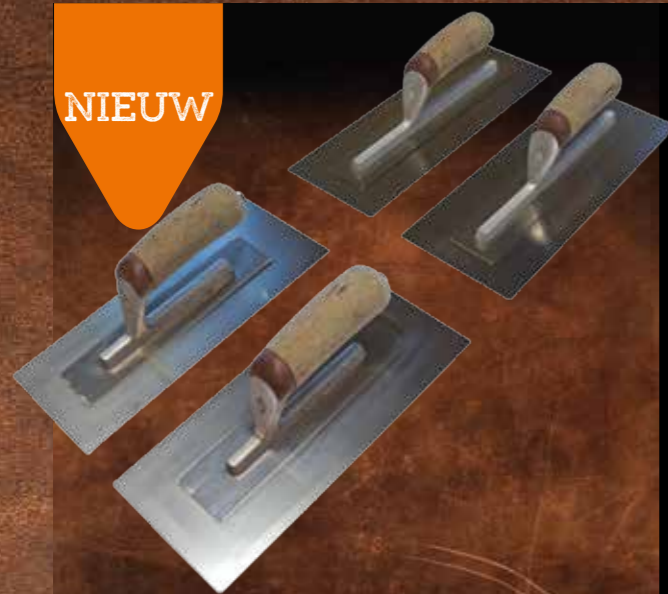

NIEUW

SUPERPROF

Gereedschap dat je grijpt

**LEDEREN
HANDGRIEP**

**TOOLS FOR
PROFESSIONALS**

www.superprof.nl

De Super Prof Pure producten zijn voorzien van een ergonomische lederen handgreep, welke het vocht beter opneemt. Hierdoor krijgt men een betere grip en worden het werkcomfort en de productiviteit bevordert.

De pleister- en lijmspanen zijn voorzien van een lichte en sterke ang, welke stevig bevestigd is aan het roestvrij chroomstalen blad met een hoge slijtvastheid. Dit draagt bij aan een langere levensduur.

NIEUW

Super Prof Pure pleisterspanen Flex

De pleisterspaan Flex is ideaal voor het superglad afwerken van (grote) oppervlakken, snel en zonder verlies van pleistermateriaal en het is bijna niet noodzakelijk om later te schuren.

NIEUW

Super Prof Pure Flowline lijmspanen

Door de schuine vertandingen van de nieuwe Flowline lijmspanen ontstaat een nagenoeg vol bed verlijming. De lijmrillen vallen over elkaar heen, waardoor er geen holle ruimte onder de tegel ontstaat en er minder lijm nodig is.