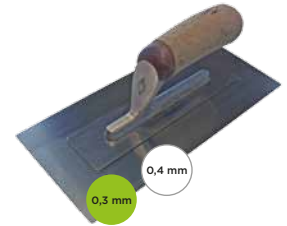

**LEDEREN  
HANDGREEP**

**SUPERPROF**

**SUPER PROF PURE PLEISTERSPAAN FLEX  
LEDEREN GREEP**

STAINLESS  
STEEL

PURE  
GRIP

EAN-code	Art. nr.	L	B	H	D	Ø	Maat	Gewicht	Doos
8712123041106	0.008.78	280	117		0.3			382	1
8712123041120	0.008.83	330	117		0.3			456	1
8712123041113	0.008.79	280	125		0.4			418	1
8712123041137	0.008.84	330	125		0.4			495	1